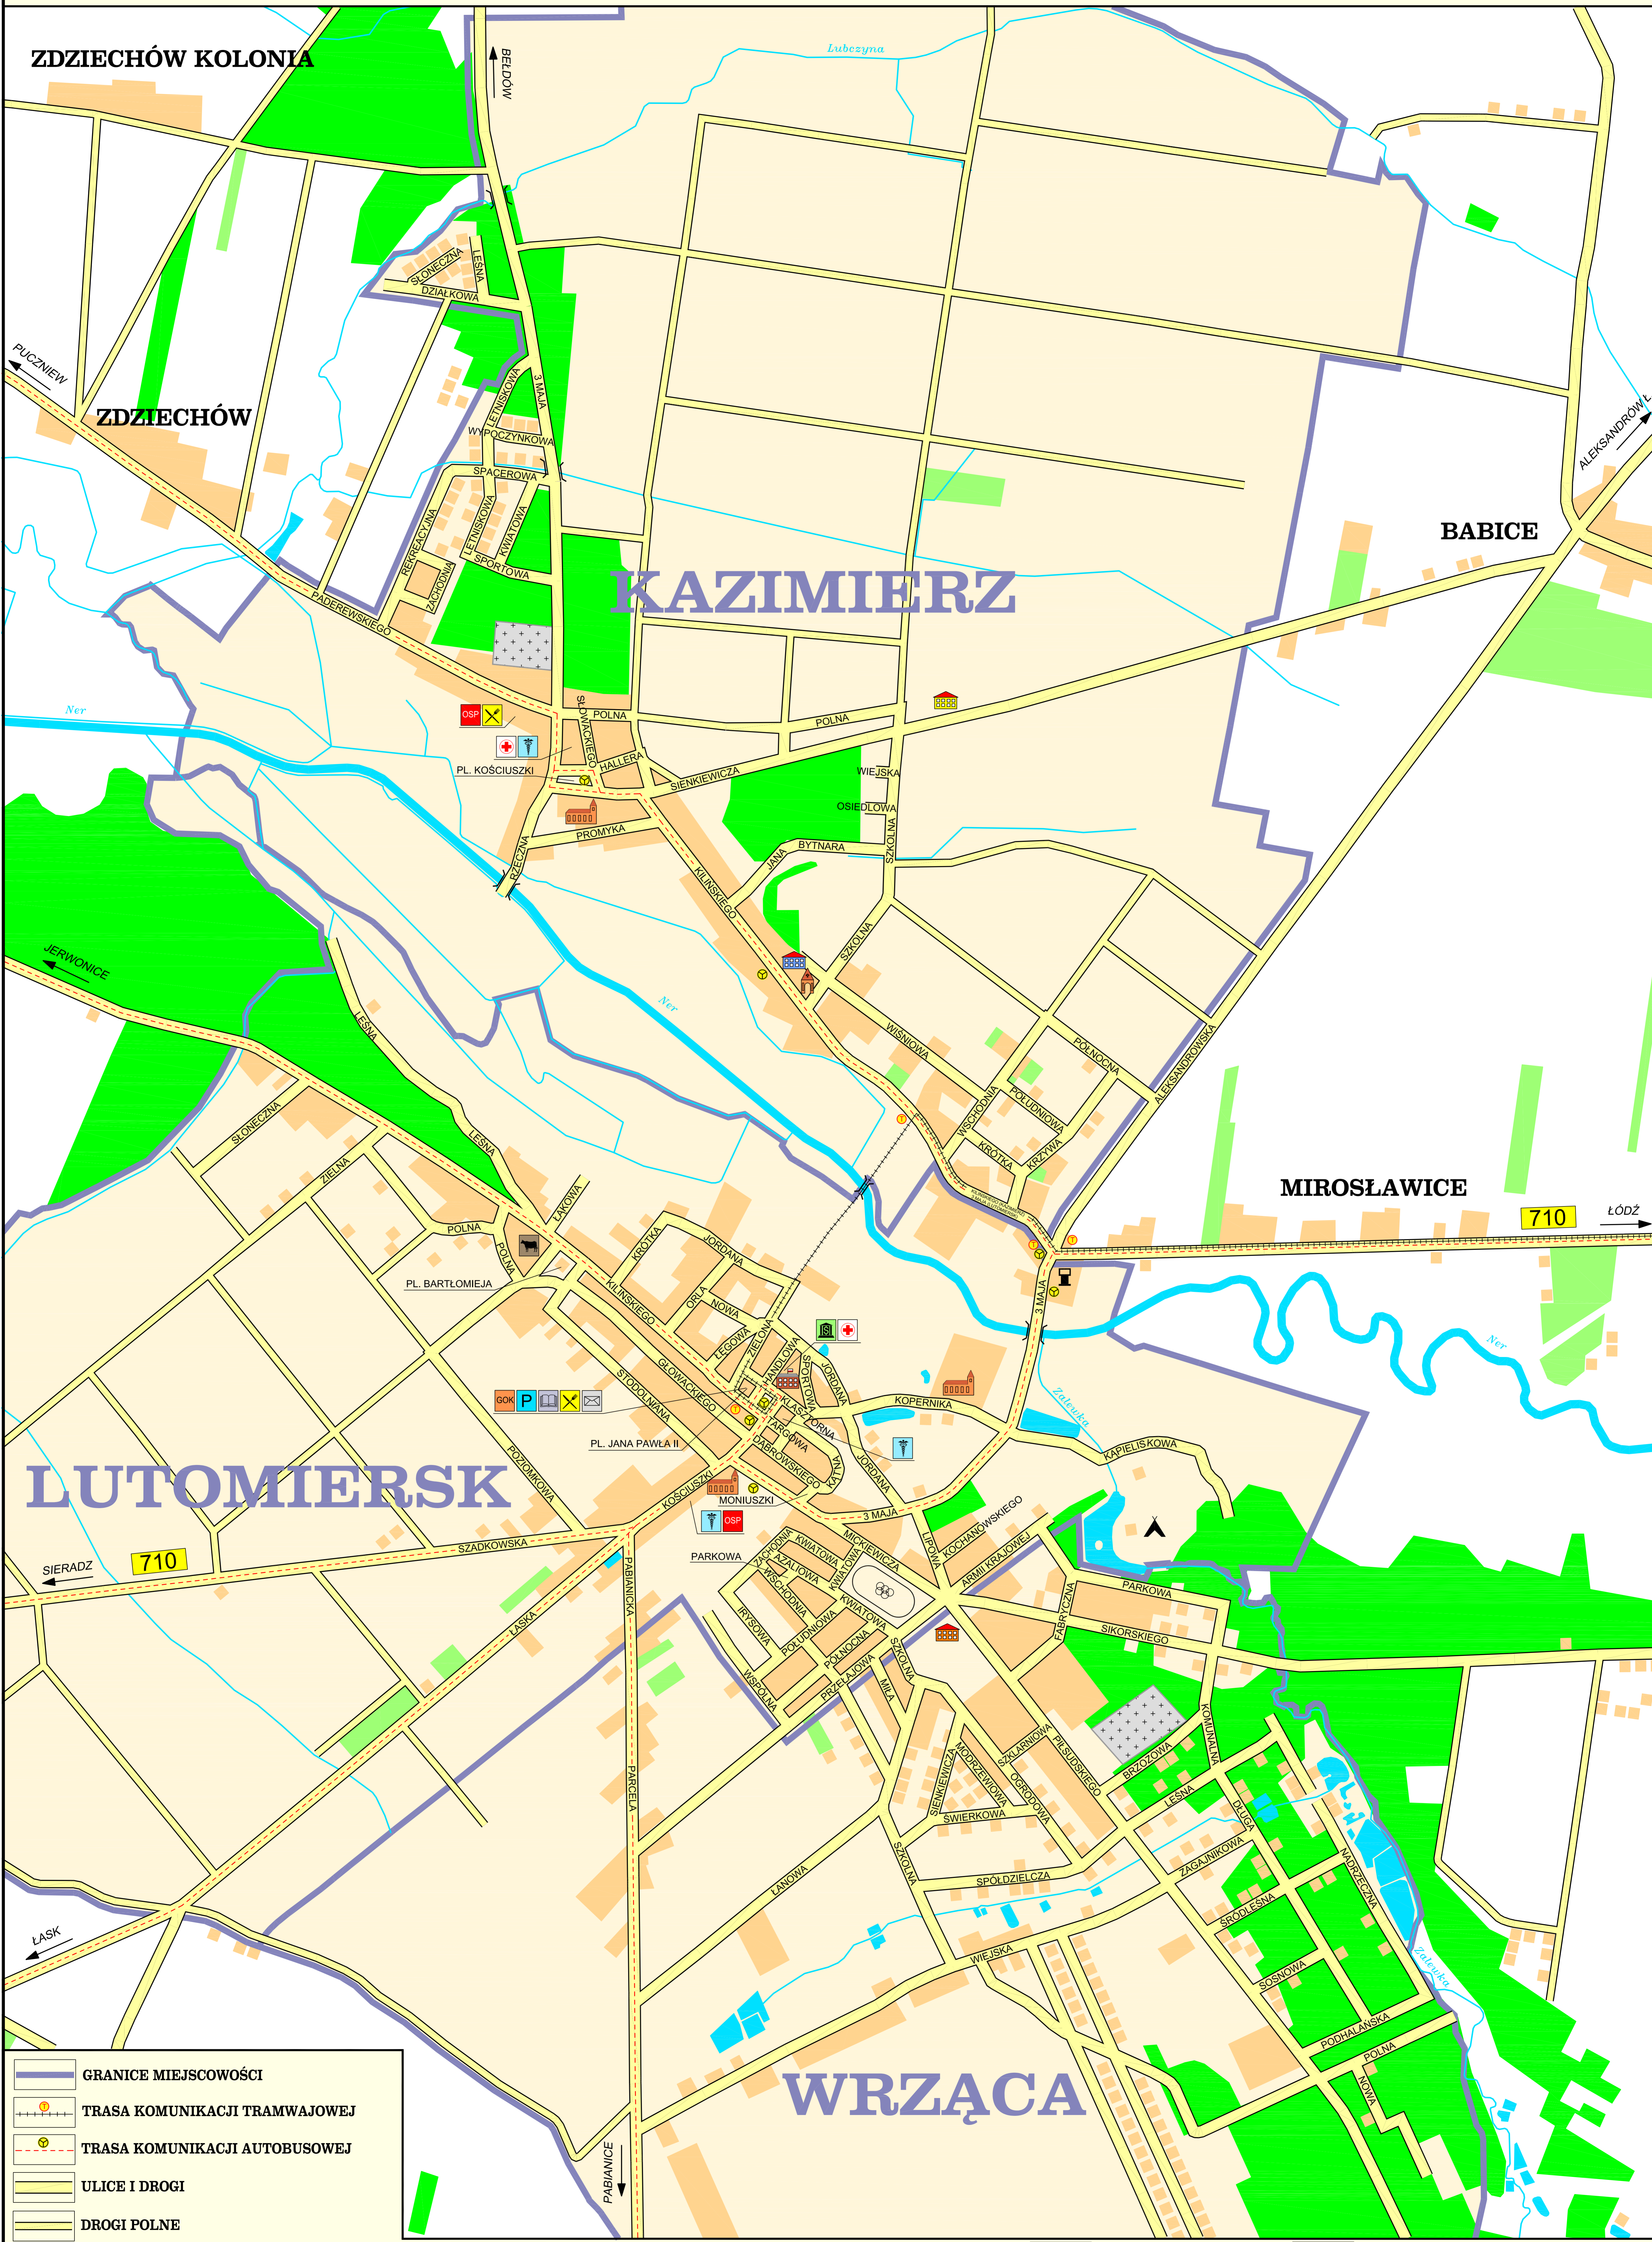

PLAN MIEJSCOWOŚCI KAZIMIERZ - LUTOMIERSK - WRZĄCA

SKALA 1 : 5000

	GRANICE MIEJSCOWOŚCI
	TRASA KOMUNIKACJI TRAMWAJOWEJ
	TRASA KOMUNIKACJI AUTOBUSOWEJ
	ULICE I DROGI
	DROGI POLNE
	TERENY ZABUDOWANE
	LASY
	CMENTARZE
	SADY I OGRODY
	CIEKI I ZBIORNIKI WODNE